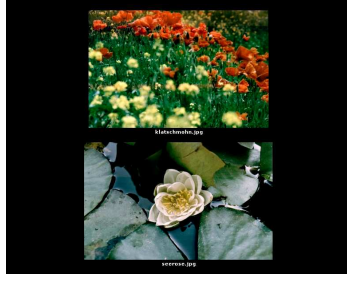

Life & alive

... sind die Fotos und Reportagen, die Sie in meinem Angebot finden.

Die Themen:

- Medizin & Gesundheit; diverse Feature- und Symbolbilder
- Garten, Gartenteich, Gartenkräuter
- Hochzeit, standesamtliche Trauung
- Reise & Kultur: Die Rettung der Bucht des Mont-Saint-Michel; ein Beinhaus aus dem 12. Jahrhundert im lothringischen Pays de Bitche; die astronomische Uhr am Altstädter Ring in Prag; der Mittelpunkt Europas; jeweils mit kurzen Text-Features
- Mystic Girls, Sehnsüchte und Träumereien

wildrose.jpg

wildrose1.jpg

wildrose2.jpg

reissbarren01_01.jpg

reissbarren01_02.jpg

reissbarren01_01.jpg

reissbarren01_02.jpg

stachschmeln.jpg