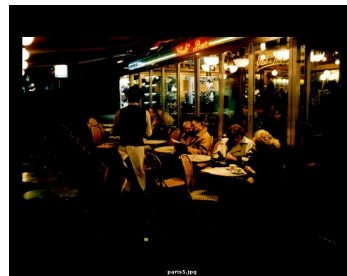

schmuddelwetter.jpg

parn.jpg

standort.jpg

traum.jpg

witzschuff.jpg

5 Fotos 20x30 cm, 300 dpi