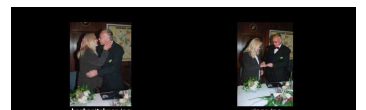

Krankengymnastin bei Haltungsübungen mit einem kleinen Jungen

Haltungsschäden bei Kindern müssen frühzeitig behandelt werden. Krankengymnastik und Sport sind probade Maßnahmen dazu

Foto: Franz Roth/Borderline Press

ABDRUCK/VERWENDUNG NUR GEGEN HONORAR

CZ - Prag

Die astronomische Uhr am Altstädter Ring ist eines der bekannten Wahrzeichen Prags.

Foto: Michaela Reih/Borderline

ABDRUCK/VERWENDUNG NUR GEGEN HONORAR UND BELEG-EXEMPLAR

Bildgröße: 20 x 30 cm, 300 dpi

*****

5 Fotos 20x30 cm, 300 dpi